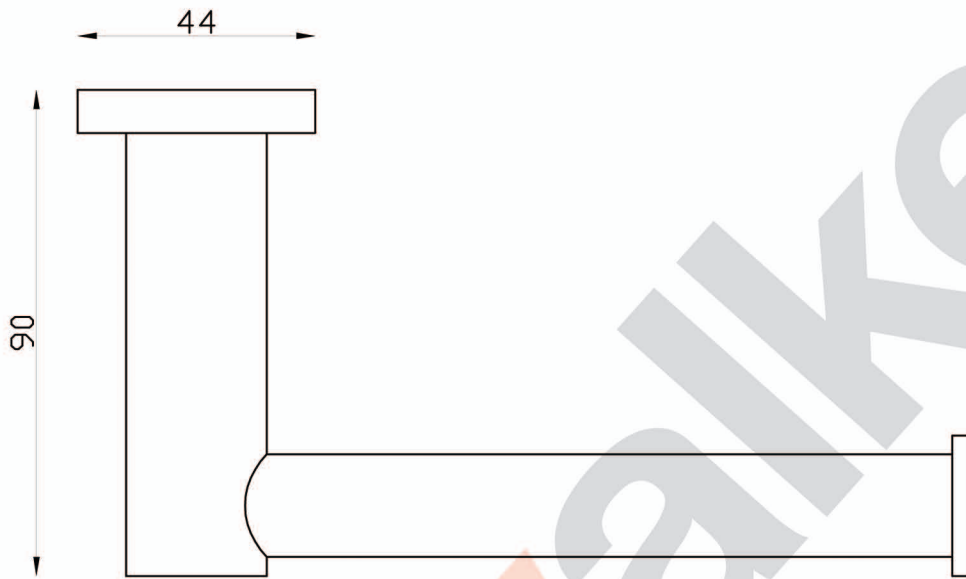

ICON +

A67.61.V2 Toilet Roll Holder

aw™

astrawalker™