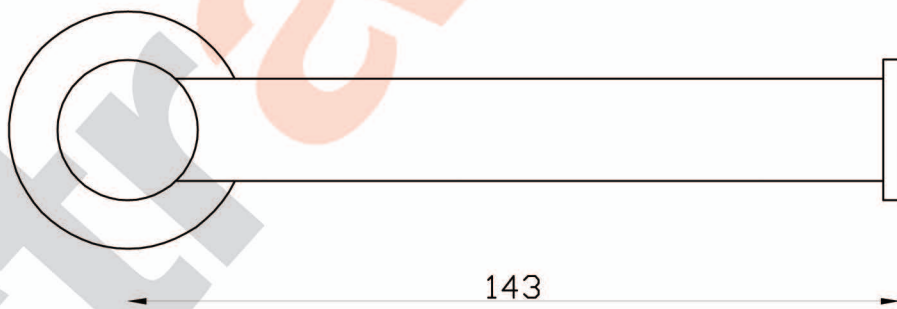

ICON +

A67.61.V2 Toilet Roll Holder

aw™

astrawalker™