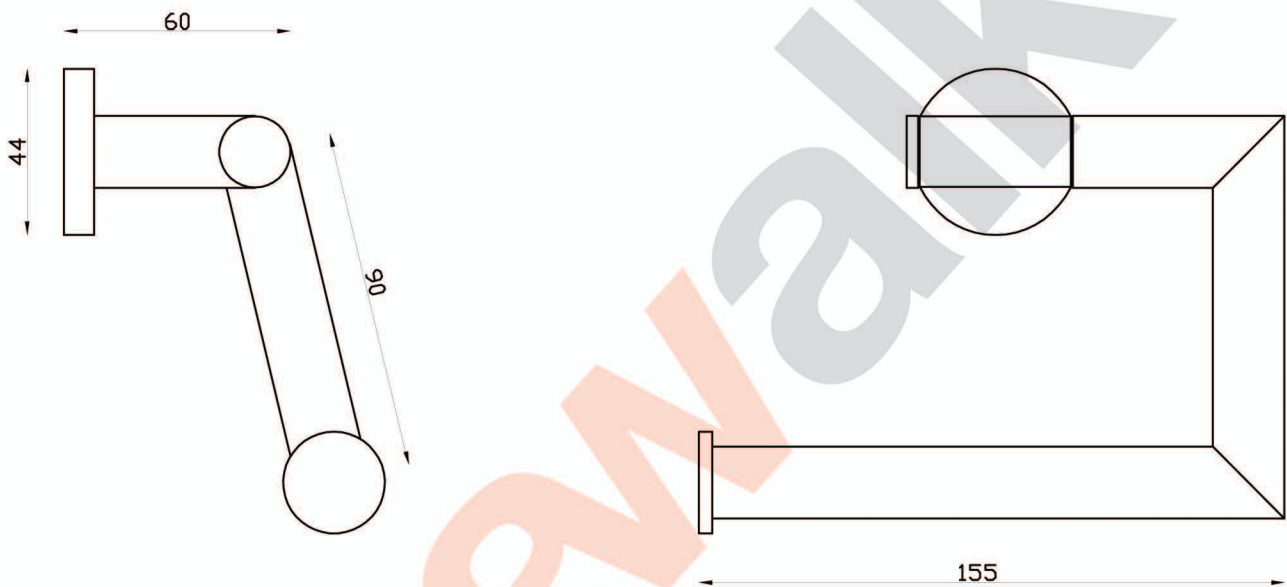

ICON + LEVER

A68.61 Toilet Roll Holder

aw™

astrawalker™

astrawalker™