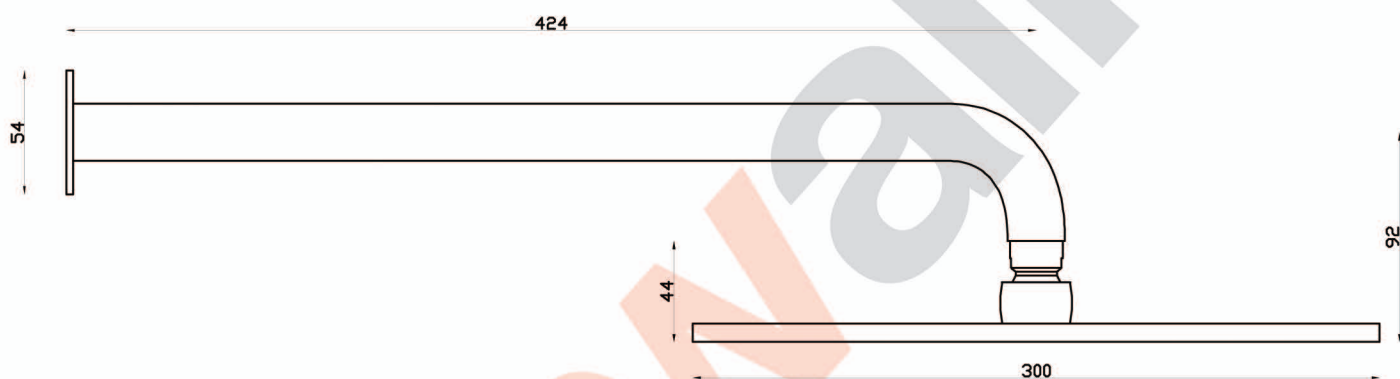

# ICON

A69.11.A.300 Shower Arm & Rose

aw™

astrawalker™

astrawalker™