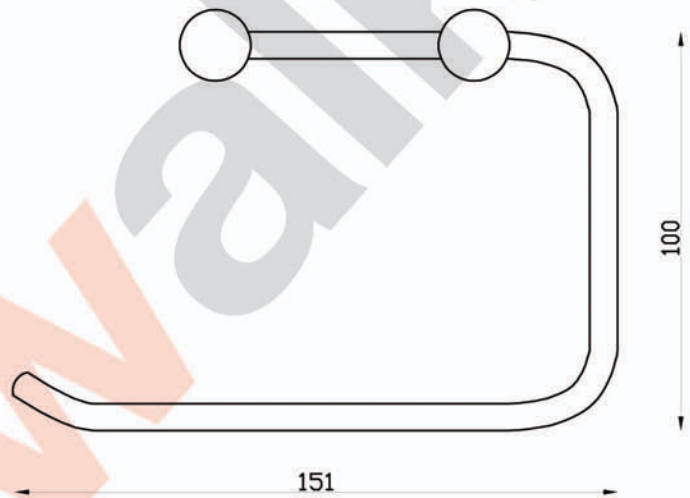

ICON

A69.61 Toilet Roll Holder

aw™

astrawalker™

astrawalker™