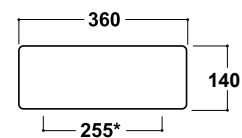

Tutto 36 & 60

WALL MOUNTED SHELVES

STYLE

Wall

CODE

TM60 (Tutto 60)
TM36 (Tutto 36)

WEIGHT

4 kg (Tutto 60)
3 kg (Tutto 36)

COLOURS

White

MATERIAL

Ceramic

INCLUSIONS

Wall fixing kit included

Tutto 60 Shelf

Tutto 36 Shelf