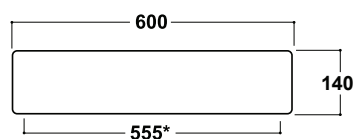

Tutto 36 & 60

WALL MOUNTED SHELVES

STYLE

Wall

CODE

TM60 (Tutto 60)
TM36 (Tutto 36)

WEIGHT

4 kg (Tutto 60)
3 kg (Tutto 36)

COLOURS

White

MATERIAL

Ceramic

INCLUSIONS

Wall fixing kit included

Tutto 60 Shelf

Tutto 36 Shelf