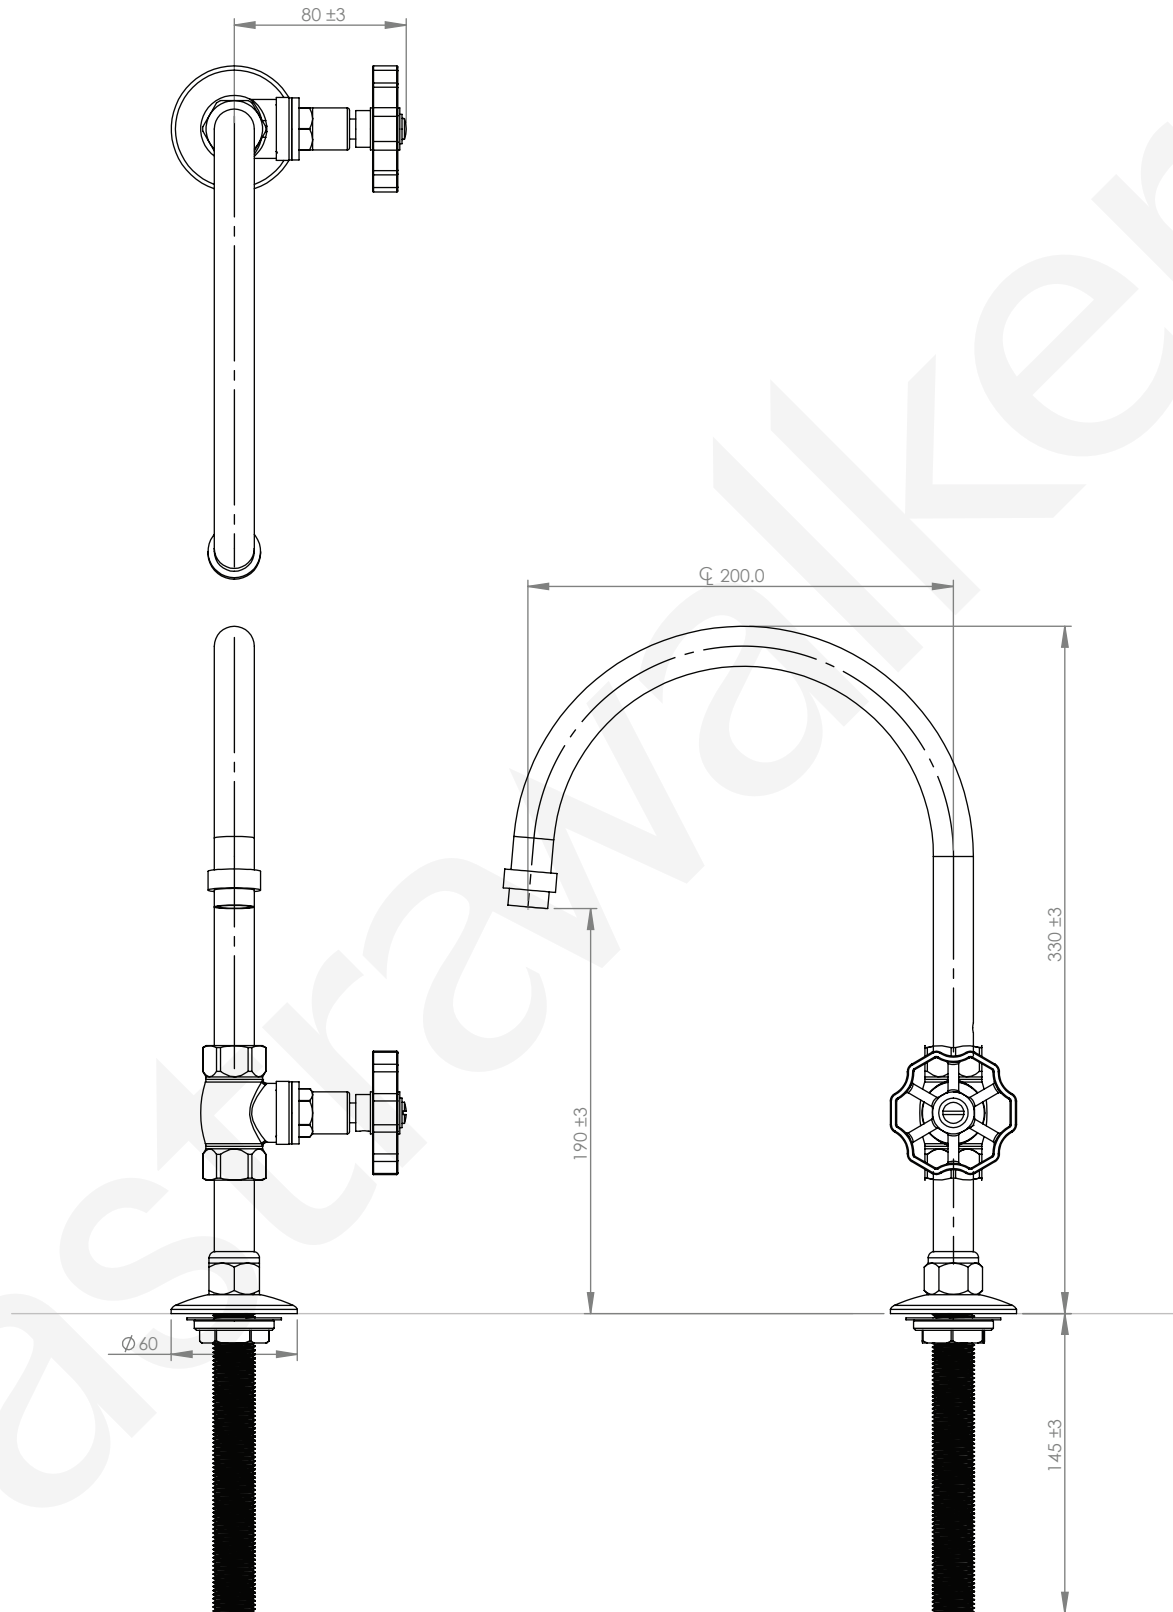

# EDEN

A11.40

aw™

astrawalker™