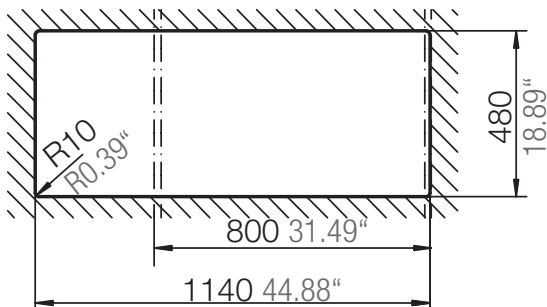

## FORMHAUS D-200

Installation: Von oben / topmount  
Ausschnitt / cut-out

Installation: Unterbau / undermount  
Ausschnitt / cut-out

MASSANGABEN / MEASUREMENTS IN MM / INCH