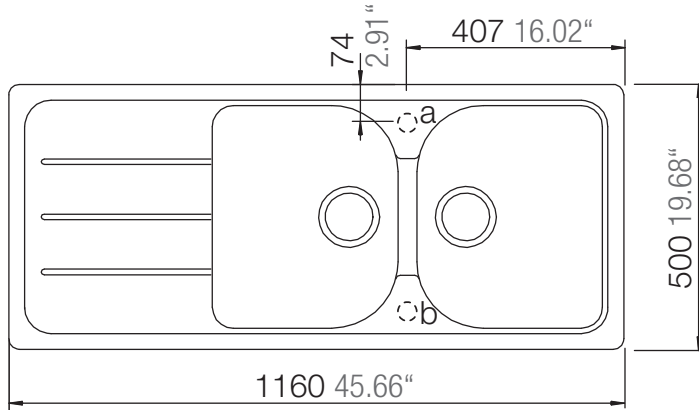

## FORMHAUS D-200

Installation: Von oben / topmount  
Ausschnitt / cut-out

Installation: Unterbau / undermount  
Ausschnitt / cut-out

MASSANGABEN / MEASUREMENTS IN MM / INCH