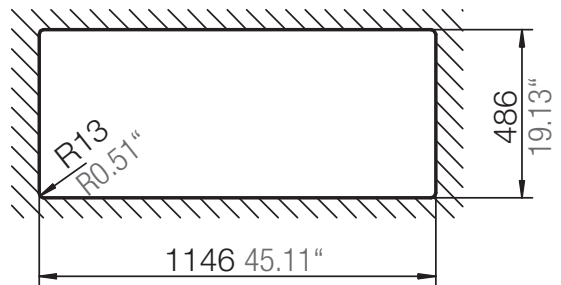

## FORMHAUS D-200

Installation: Von oben / topmount  
Ausschnitt / cut-out

Installation: Unterbau / undermount  
Ausschnitt / cut-out

MASSANGABEN / MEASUREMENTS IN MM / INCH