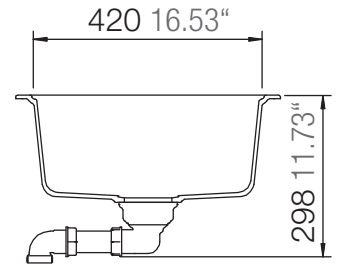

## FORMHAUS D-200

Installation: Von oben / topmount  
Ausschnitt / cut-out

Installation: Unterbau / undermount  
Ausschnitt / cut-out

MASSANGABEN / MEASUREMENTS IN MM / INCH