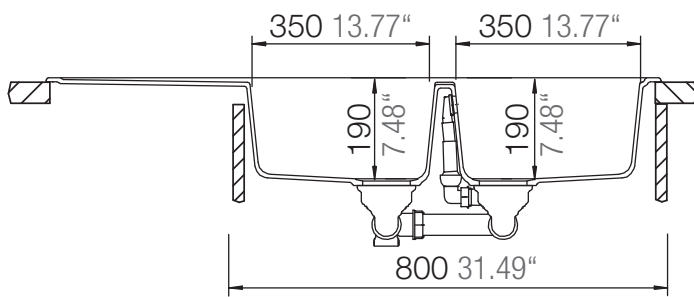

## FORMHAUS D-200

Installation: Von oben / topmount  
Ausschnitt / cut-out

Installation: Unterbau / undermount  
Ausschnitt / cut-out

MASSANGABEN / MEASUREMENTS IN MM / INCH