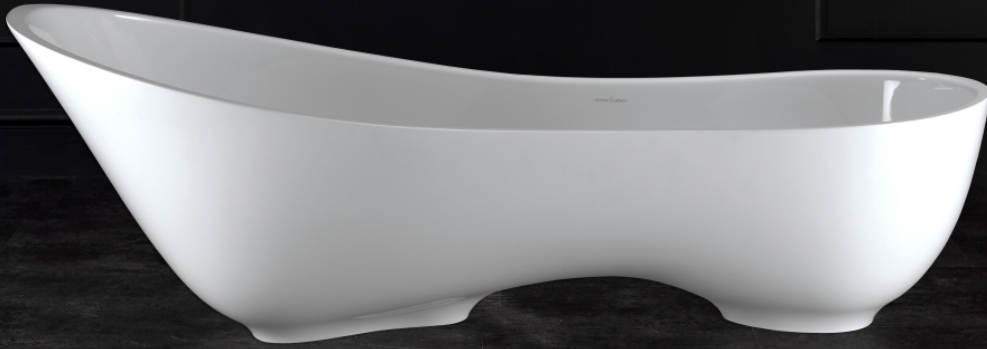

Cabrits

CAB-N-xx-NO

 **Contemporary slipper bath**

- Made from QUARRYCAST™
 - One piece casting of Volcanic Limestone™ and resin
 - Harder & more durable than acrylic
- Easy clean high gloss finish
- Exterior can be painted
- 25 year guarantee
- Available in six standard paint finishes, or explore our spectrum of new RAL colours in gloss or matt finishes

 **Moderne Slipper Badewanne**

- Hergestellt aus QUARRYCAST™
 - Ein Gussteil aus seltenem vulkanischen Kalkstein und Harz
 - Härter und haltbarer als Acryl
- Leicht zu reinigende glänzende Oberfläche
- Außenseite überstreichbar
- 25 Jahre Garantie
- Erhältlich in sechs Standardfarben sowie unserem neuen Spektrum an aktuellen RAL-Farben in Glanz oder matt

 **Baignoire moderne a dossier releve**

- Fabriquée en QUARRYCAST™
 - Ensemble d'une pièce en pierre volcanique rare et résine
 - Matériau plus dur et plus résistant que l'acrylique
- Fini ultra brillant, facile à nettoyer
- L'extérieur peut être peint
- Garantie de 25 ans
- Disponible en six finitions de peinture standard. Nous vous proposons également une palette de nouvelles couleurs RAL en finition brillante ou mate

 **Vasca contemporanea a schienale alto**

- Costituito da QUARRYCAST™
 - Un unico pezzo di rara roccia calcarea vulcanica e resina
 - Più robusto e resistente dell'acrilico
- Intensa finitura lucida facile da pulire
- L'esterno può essere verniciato
- 25 anni di garanzia
- Disponibile in sei finiture di verniciatura standard, oppure esplora il nostro spettro di nuovi colori RAL in finiture lucide o opache