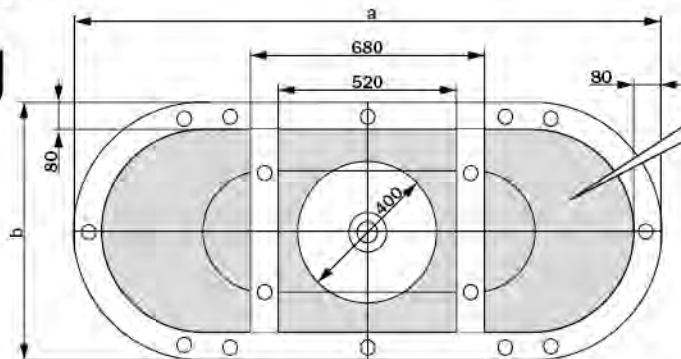

# MEISTERSTÜCK

**A** CLASSIC DUO OVAL  
1111  
1113

**B** CLASSIC DUO OVAL  
1111  
1113

**A**

**i**  $\frac{1}{2}''$   
 $\frac{3}{4}''$   $\phi 40 \text{ mm}$

**!**

	a mm	b mm	r mm
<b>1740</b>	1700	800	-
<b>1742</b>	1800	900	-
<b>1127</b>	1700	750	375
<b>1128</b>	1800	800	400
<b>1732</b>	1700	750	-
<b>1733</b>	1800	800	-
<b>1100</b>	1600	710	200
<b>1174</b>	1493	643	80
<b>1113</b>	1418	643	321,5
<b>1111</b>	1518	693	346,5

Inch = mm x 0,0394

**B**

**i**  $\frac{1}{2}''$   
 $\frac{3}{4}''$   $\phi 40 \text{ mm}$

4.

5.

7.

8.

9.