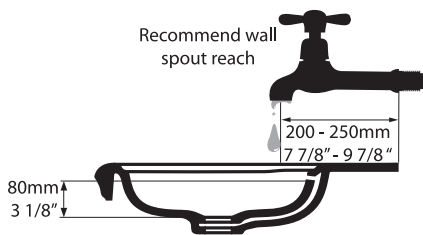

Possibilità di ordinare con o senza fori per rubinetti

DB-LAR-N-100-IO

No tap holes
Ohne Bohrungen für Armaturen
Sans trou de robinetterie
Sin agujeros para grifos
Senza fori per rubinetti

DB-LAR-1TH-100-IO

1 pre-drilled tap hole
Mit 1 Vorbohrung für Armaturen
1 Trou de robinetterie pré-percé
Con 1 agujero pretaladrado para grifos
1 foro per rubinetti preforato

DB-LAR-3TH-100-IO

3 pre-drilled tap holes
Mit 3 Vorbohrungen für Armaturen
3 trous de robinetterie pré-percés
Con 3 agujeros pretaladrados para grifos
3 fori per rubinetti preforati

Recommended: K24/K25

Internal overflow
Internem Überlauf
Trop-plein interne
Rebosadero integrado
Troppieno interno

K24

K25

Lario 100 Solo

DB-LAR-N-100-IO / DB-LAR-1TH-100-IO / DB-LAR-3TH-100-IO

Top view

Front view

Side view

Section AA

Tap holes can be drilled by installer
 Armaturenlöcher können leicht vom Installateur gebohrt werden
 Les trous de robinetterie peuvent être percés par l'installateur
 Pueden ser perforados por el instalador
 I fori per rubinetti possono essere perforati dall'installatore