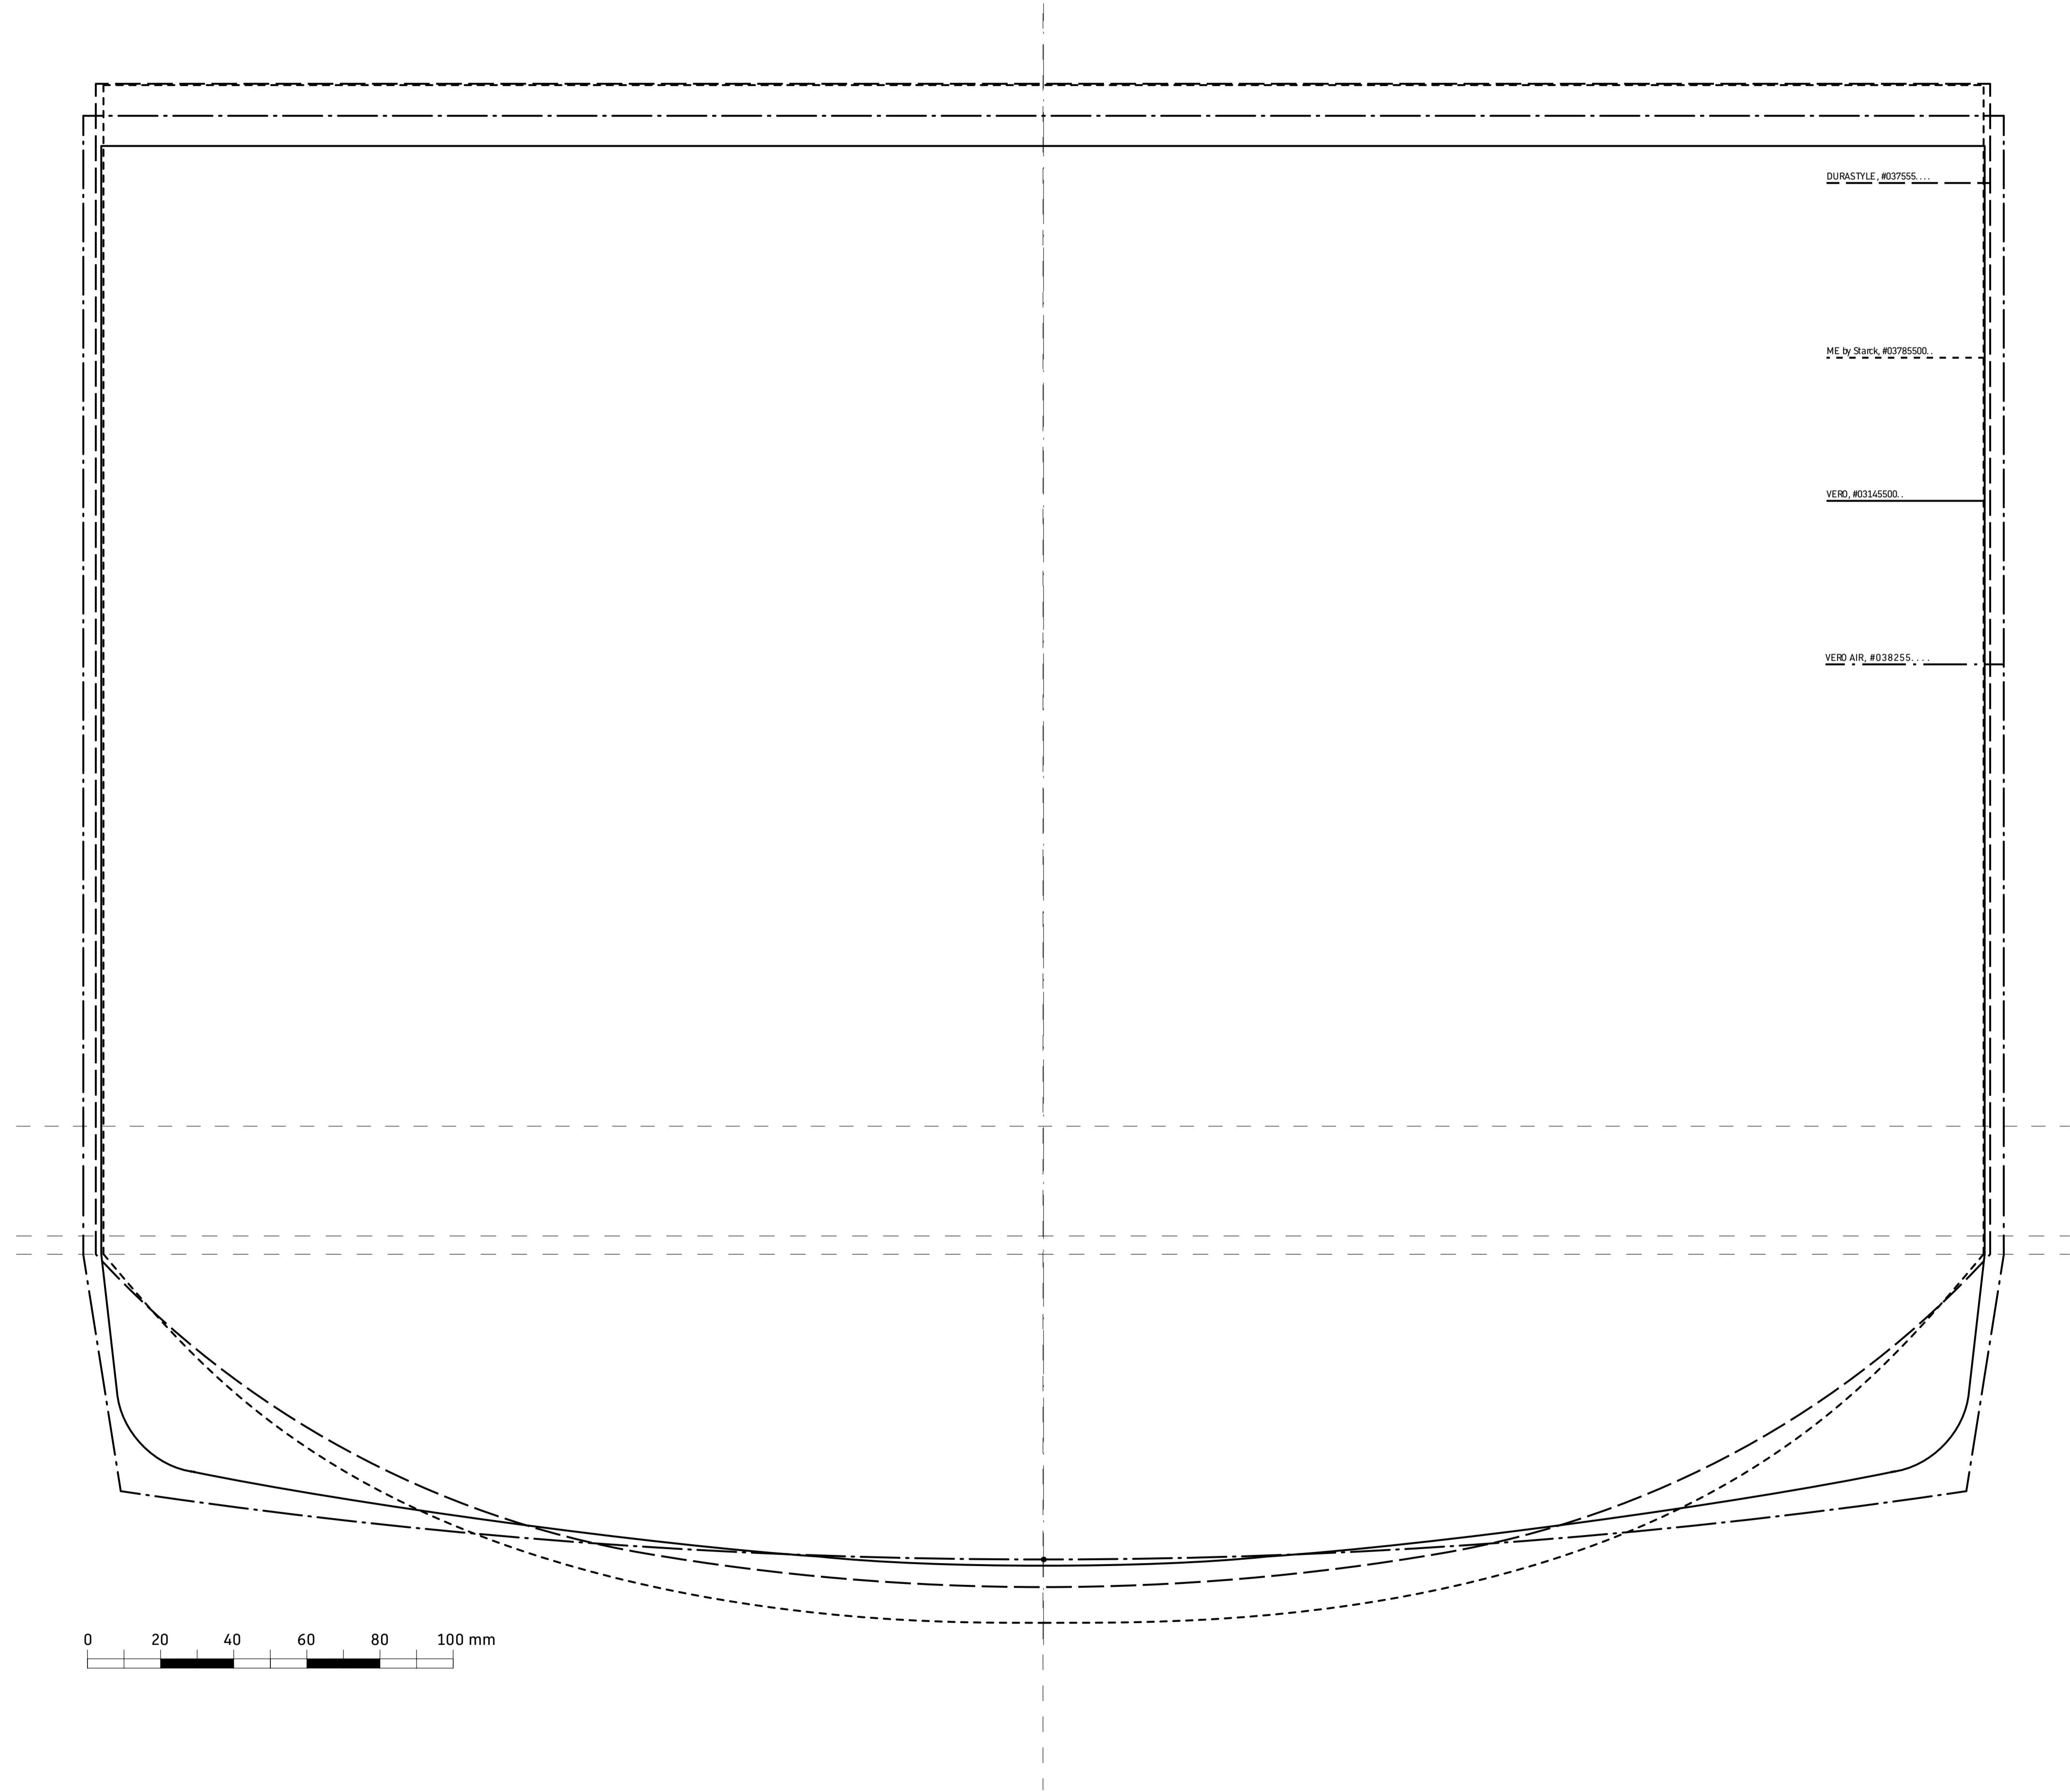

MAI_51301/1:6.12.12 2