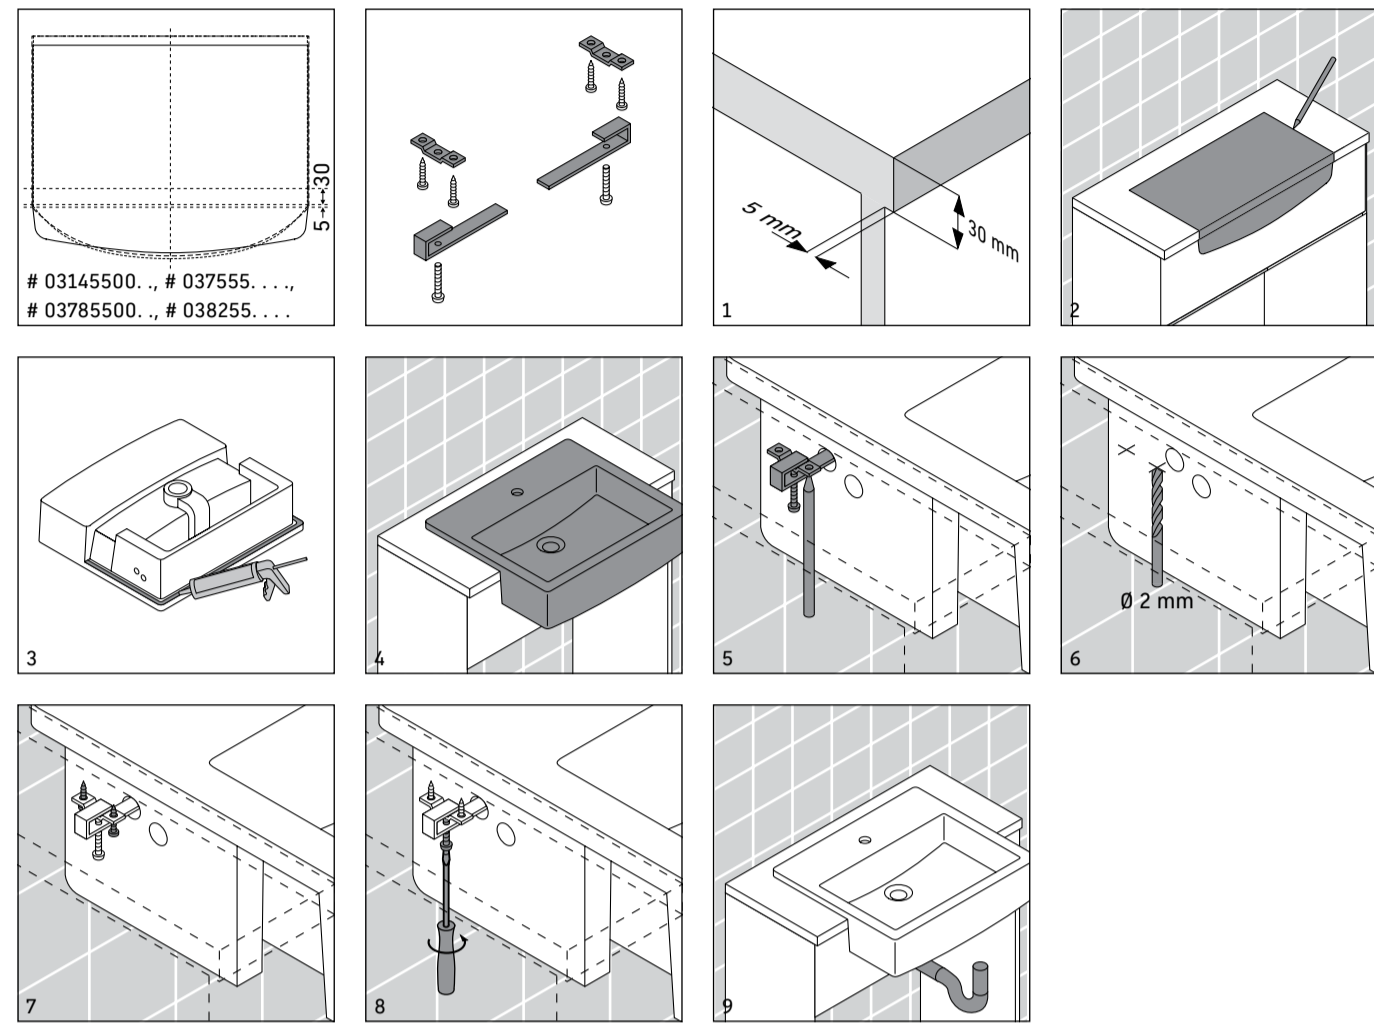

MAI_51301/1:6.12.12 2

DURASTYLE_#037555...

ME by Shank_#03785500...

VERO_#03145500...

VERO AIR_#038255...