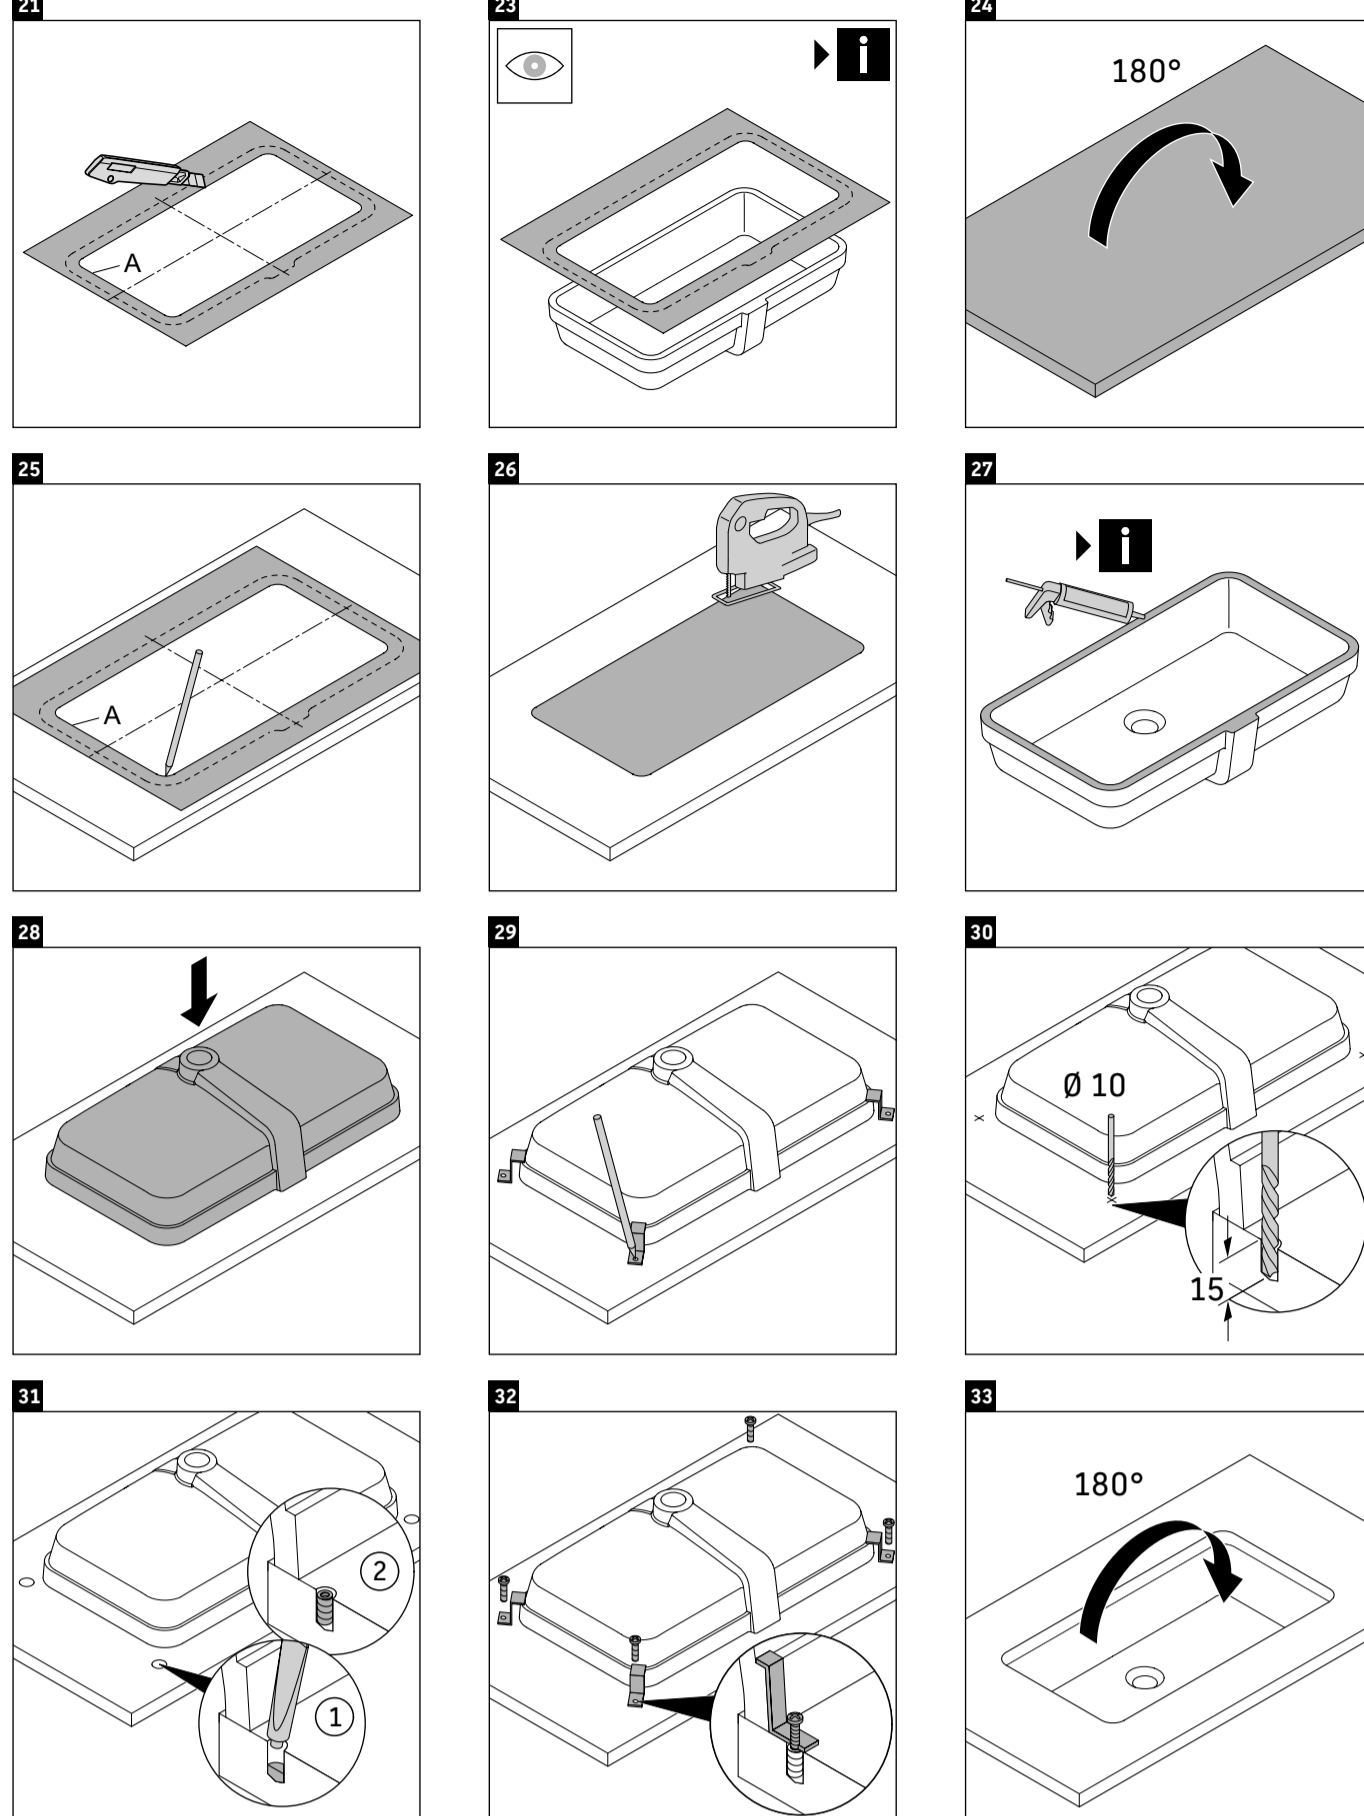

Leben im Bad
Living bathrooms

MOUNTING INSTRUCTIONS

2_HAL_5126719.073

2_HAL_5126719.073

2_HAL_5126719.073

2_HAL_5126719.073

A, # 0330480000

B, # 0330480000