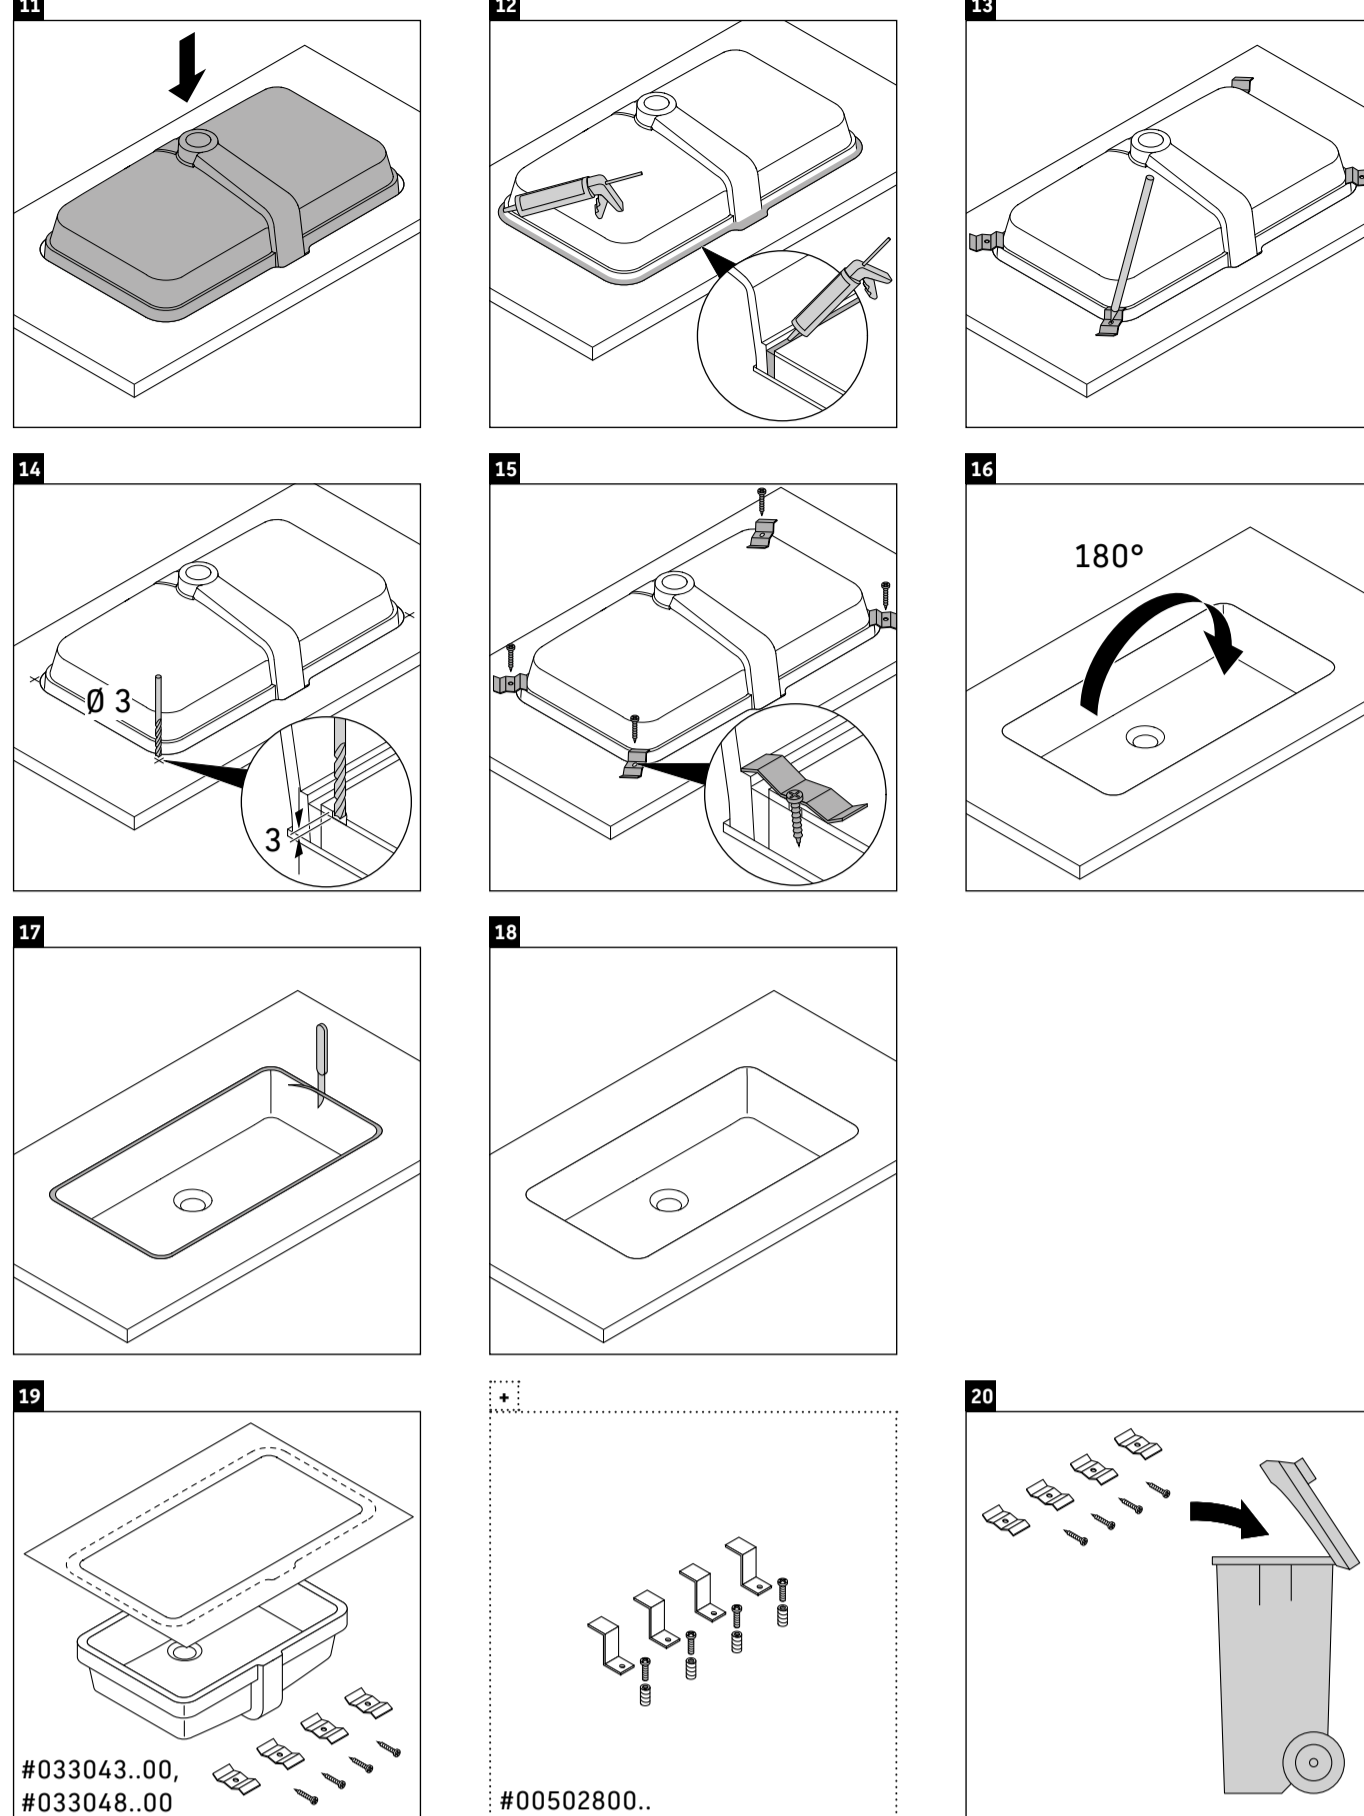

Leben im Bad
Living bathrooms

MOUNTING INSTRUCTIONS

2_HAL_5126719.073

2_HAL_5126719.073

2_HAL_5126719.073

2_HAL_5126719.073

A, # 0330480000

B, # 0330480000