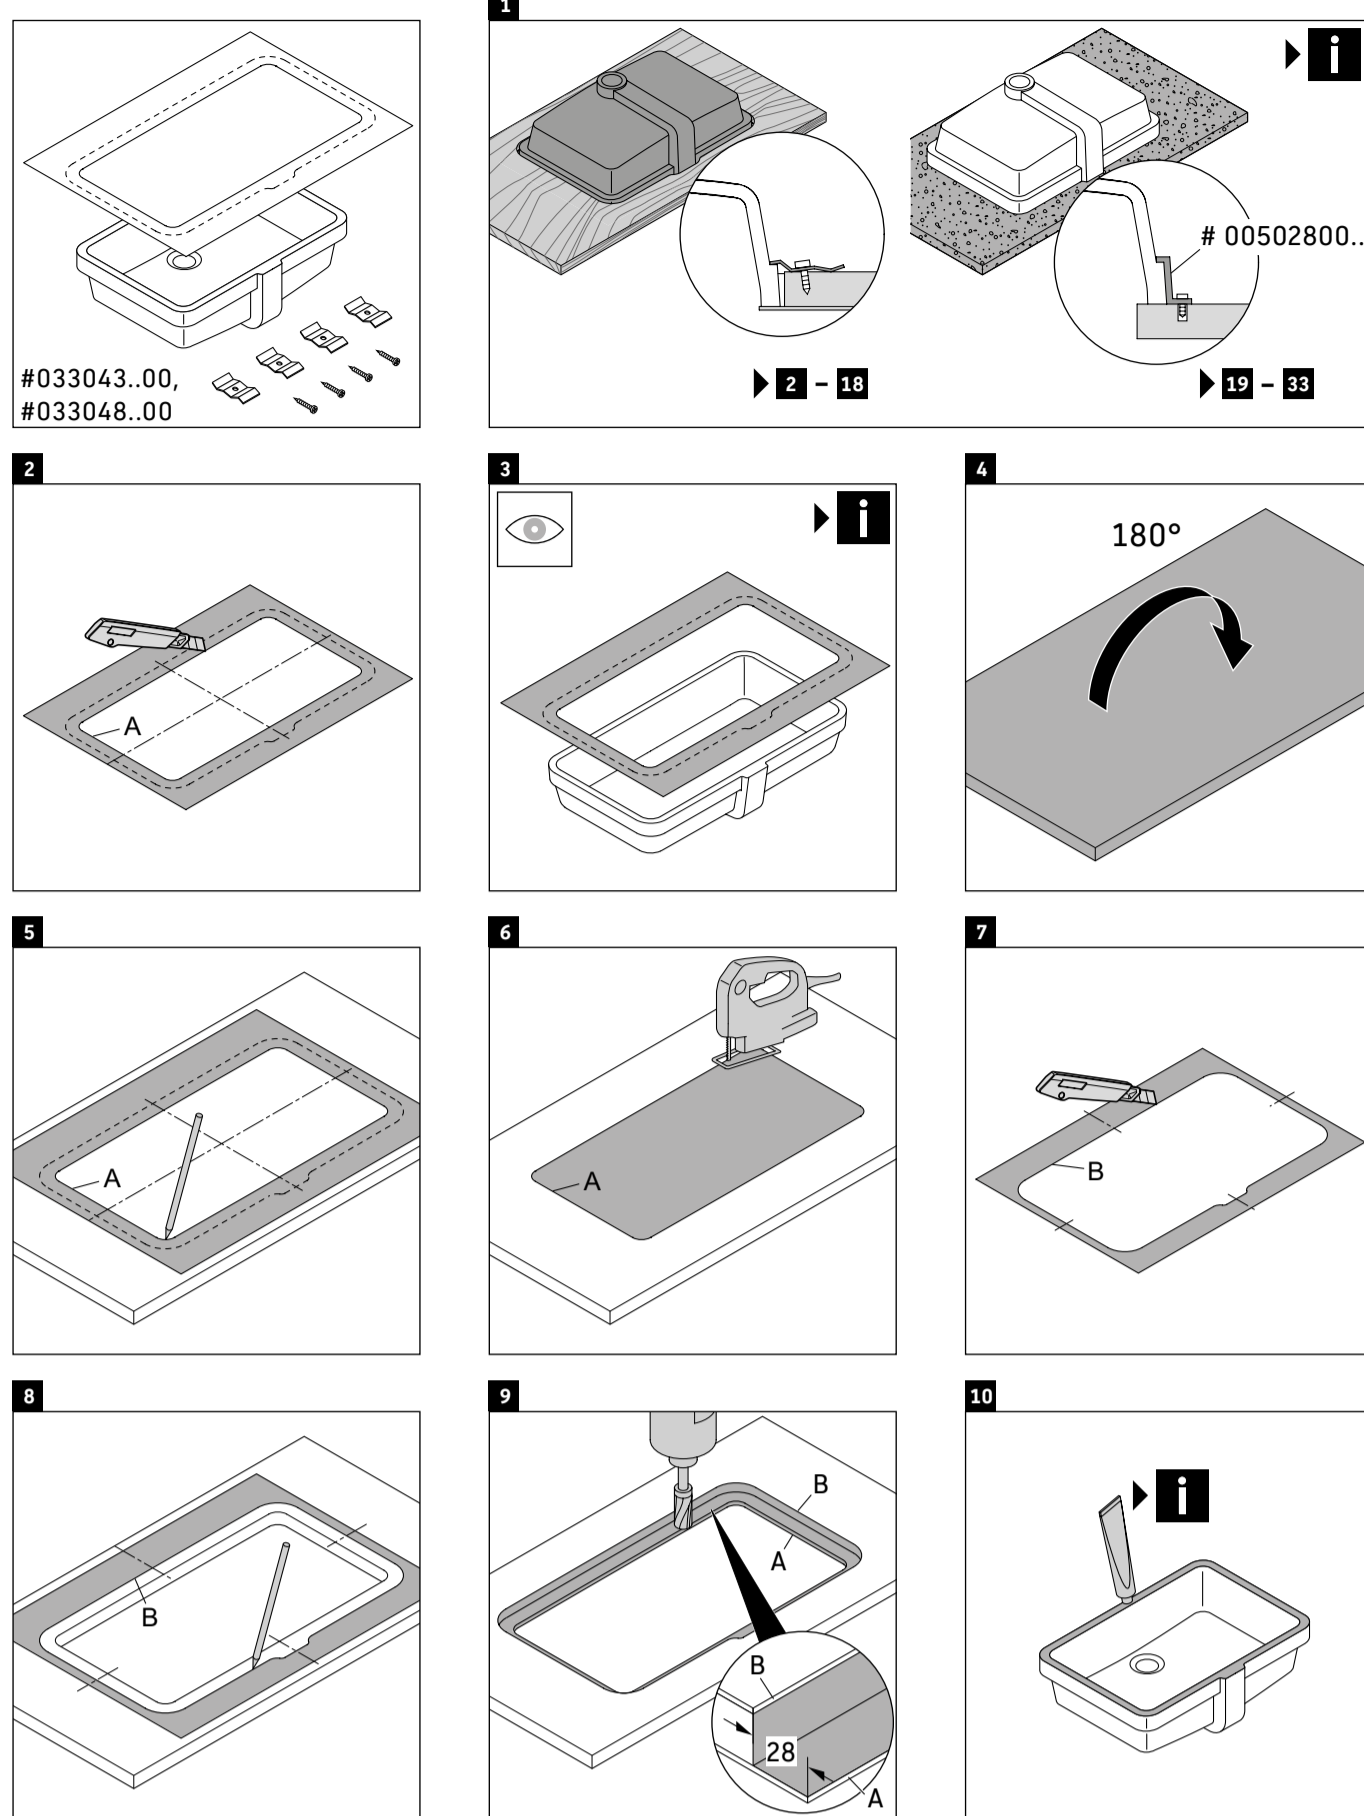

Leben im Bad
Living bathrooms

MOUNTING INSTRUCTIONS

2_HAL_5126719.073

2_HAL_5126719.073

2_HAL_5126719.073

2_HAL_5126719.073

A, # 0330480000

B, # 0330480000