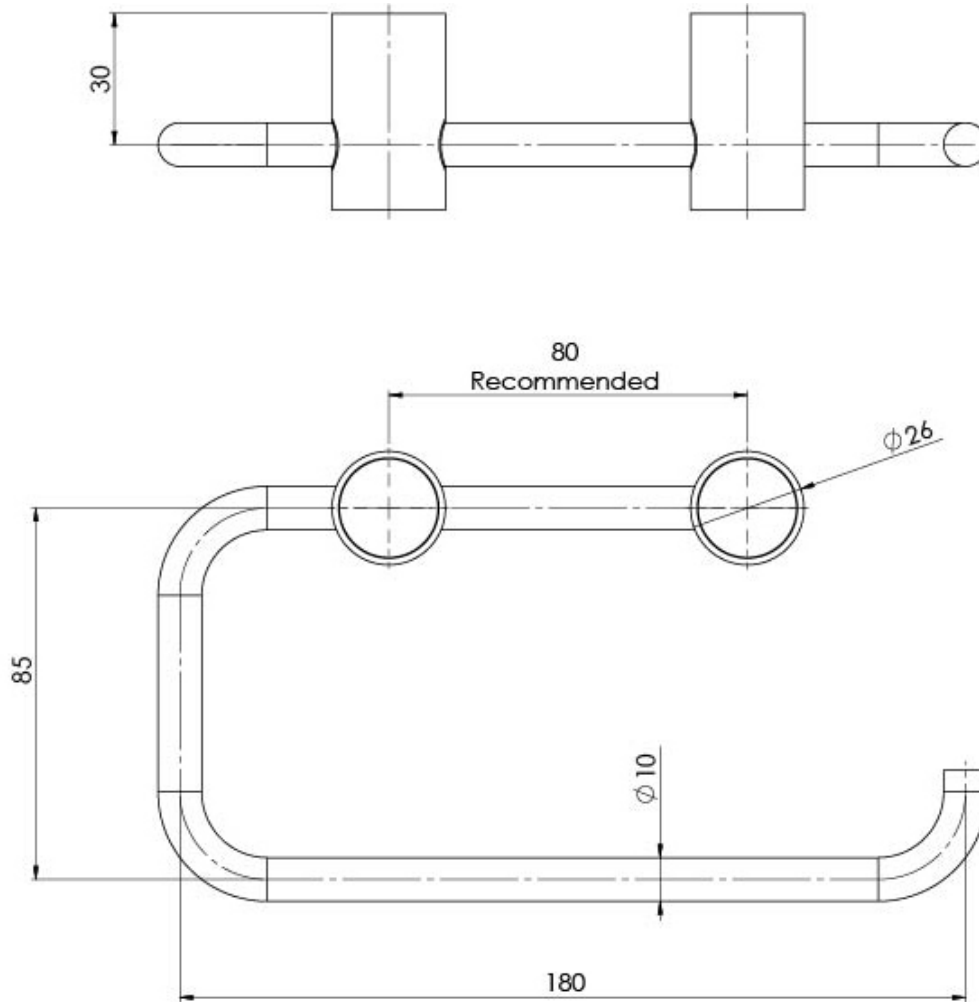

## VIVID SLIMLINE TOILET ROLL HOLDER

## SPECIFICATIONS